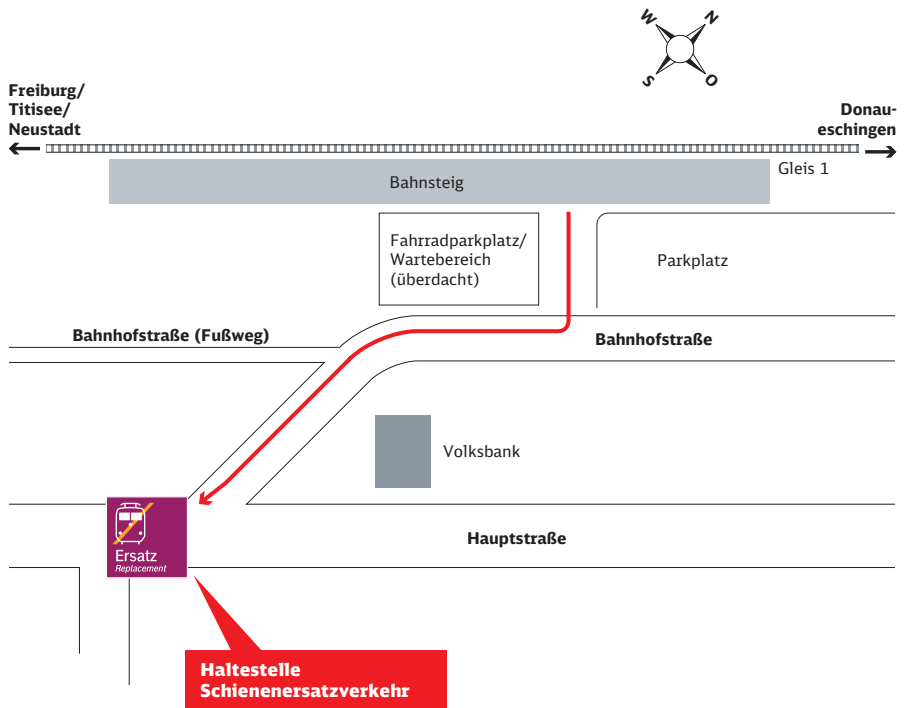

Ihr Weg zur Bushaltestelle bei Schienenersatzverkehr (SEV)

Bahnhof Hüfingen-Mitte

Zeichenerklärung

→ Fußweg