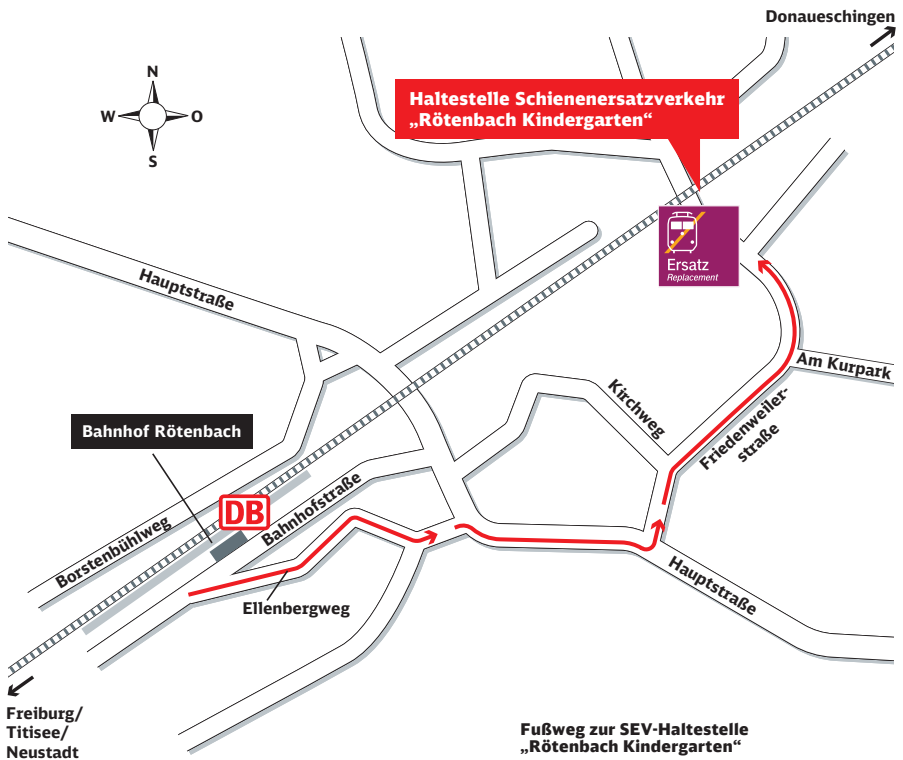

Ihr Weg zur Bushaltestelle bei Schienenersatzverkehr (SEV)

Bahnhof Röttenbach (Baden)

Fußweg zur SEV-Haltestelle „Röttenbach Kindergarten“

1. Start Bahnhof Röttenbach
2. Über Ellenbergweg zur Hauptstraße
3. Der Hauptstraße halbrechts folgen
4. Links Friedenweilerstraße
5. Ankunft Haltestelle „Röttenbach Kindergarten“

Entfernung: 650 m, Gehzeit: ca. 8 Minuten

Zeichenerklärung

Fußweg