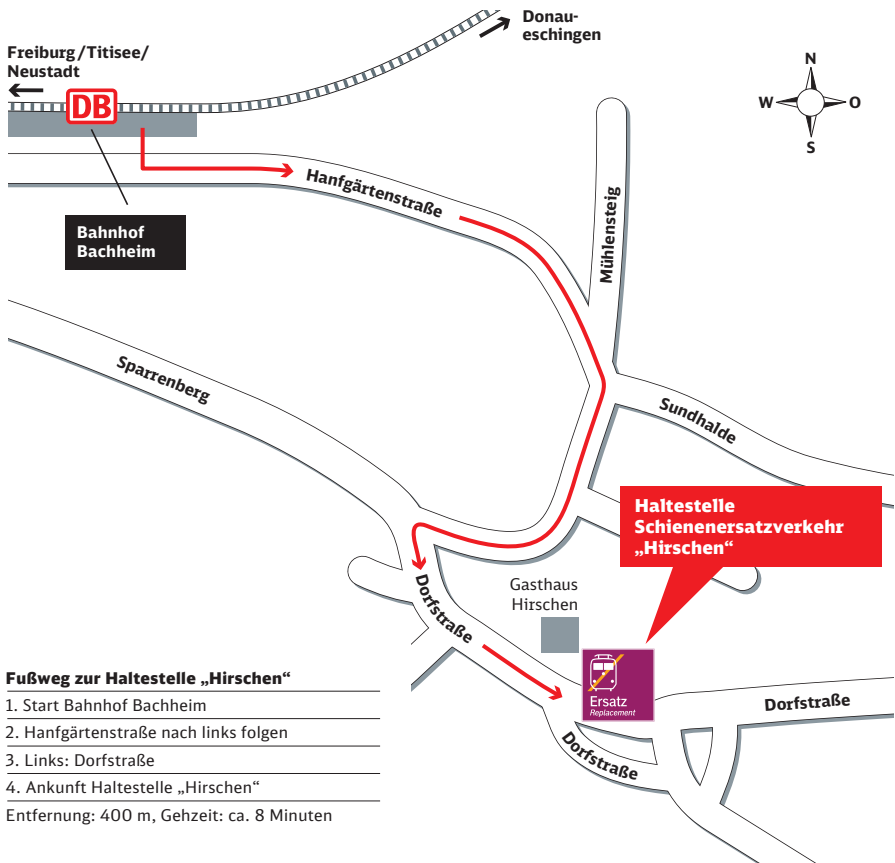

Ihr Weg zur Bushaltestelle bei Schienenersatzverkehr (SEV)

Bahnhof Bachheim

Fußweg zur Haltestelle „Hirschen“

1. Start Bahnhof Bachheim
2. Hanfgärtenstraße nach links folgen
3. Links: Dorfstraße
4. Ankunft Haltestelle „Hirschen“

Entfernung: 400 m, Gehzeit: ca. 8 Minuten

Zeichenerklärung

Fußweg