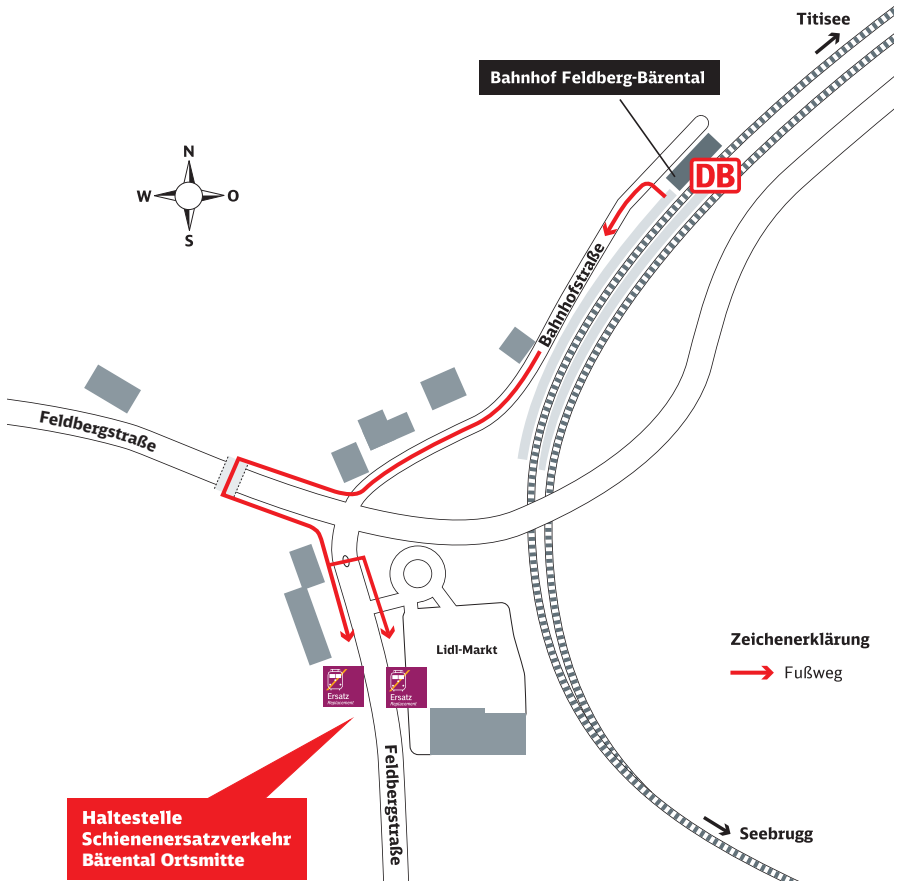

Entfernung: 650 m, Gehzeit: 9 Minuten

oder zur Haltestelle Altglashütten Feldberghalle gehen

Zeichenerklärung

Fußweg

Ihr Weg zur Bushaltestelle bei Schienenersatzverkehr (SEV)

Bahnhof Feldberg-Bärenal

Ihr Weg zur Bushaltestelle bei Schienenersatzverkehr (SEV)