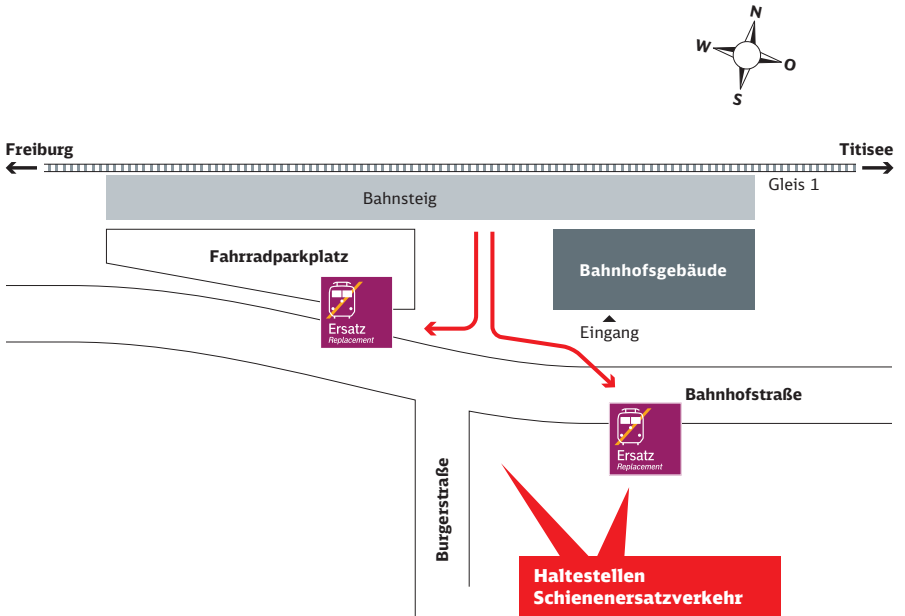

Entfernung: 400 m, Gehzeit: ca. 5 Minuten

Zeichenerklärung

Fußweg

Ihr Weg zur Bushaltestelle bei Schienenersatzverkehr (SEV)

Bahnhof Kirchzarten

Zeichenerklärung

→ Fußweg

Ihr Weg zur Bushaltestelle bei Schienenersatzverkehr (SEV)