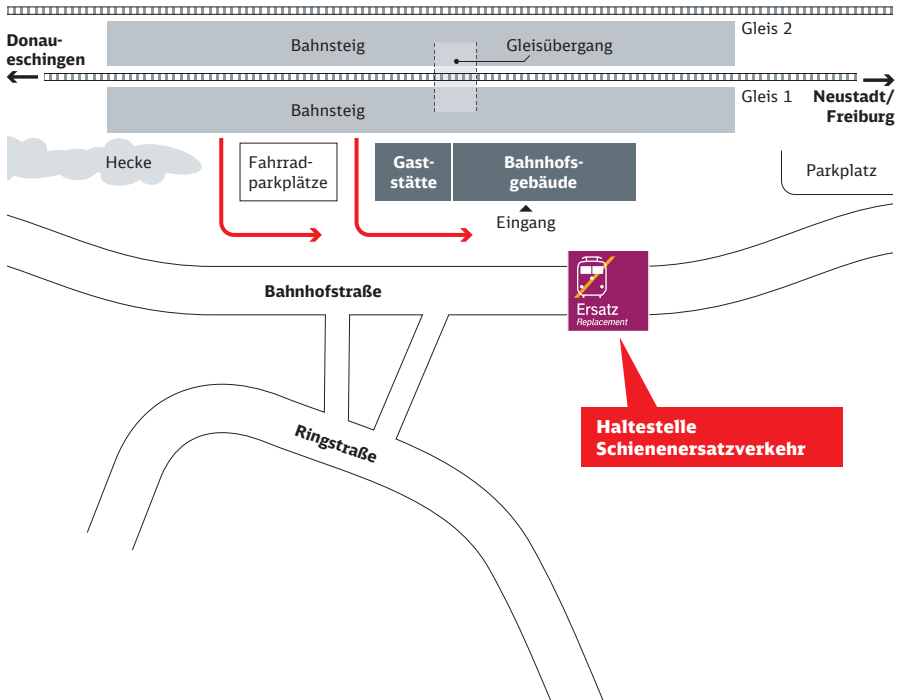

Entfernung: 650 m, Gehzeit: ca. 8 Minuten

Zeichenerklärung

Fußweg

Ihr Weg zur Bushaltestelle bei Schienenersatzverkehr (SEV)

Bahnhof Löffingen

Zeichenerklärung

→ Fußweg

Ihr Weg zur Bushaltestelle bei Schienenersatzverkehr (SEV)

Bahnhof Bachheim

Fußweg zur Haltestelle „Hirschen“

1. Start Bahnhof Bachheim
2. Hanfgärtenstraße nach links folgen
3. Links: Dorfstraße
4. Ankunft Haltestelle „Hirschen“

Entfernung: 400 m, Gehzeit: ca. 8 Minuten