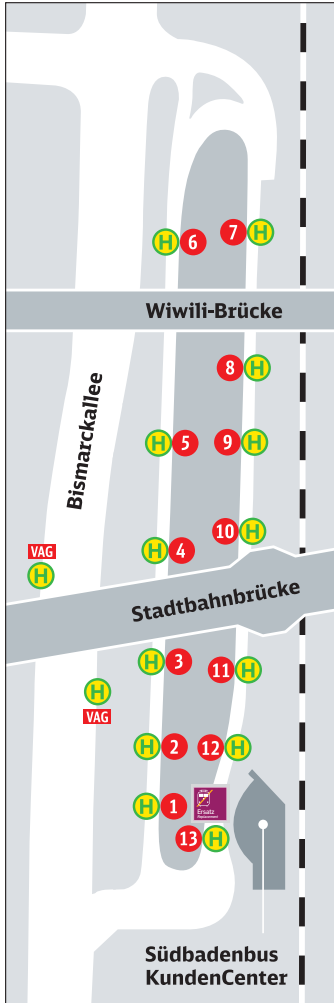

Übersichtsplan

= Bussteig

Bussteig	Linie	Ziel
1	Ausstieg	Ausstiegshaltestelle Regionalverkehr
2	Ausstieg	Ausstiegshaltestelle Regionalverkehr
3	7200	Emmendingen
3	7212	March
3	201 Airbus	Vörstetten-Reute-Nimburg Euroairport
4	7206/7209	Denzlingen - Waldkirch- Elzach
4	7215	Todtnau
4	7216	Kirchzarten - St.Peter - St.Märgen - Hinterzarten
4	241	Bremgarten (Rast)
5	Fernbus	div. Ziele
6	Fernbus	div. Ziele
7	Ausstieg	Ausstiegshaltestelle SEV - Verkehr
8	Ausstieg	Ausstiegshaltestelle SEV - Verkehr
9	7208	Au - Wittnau - Ehrenk. - Bad Krozingen
9	221	Kirchzarten - Wagensteig (Hummel)
10	7240	Ebringen - Pfaffenweiler - Staufen - Bad Krozingen - Müllheim
11	SEV C	SEV-Linie C
12	SEV B	SEV-Linie B
13	SEV A	SEV-Linie A

Fahrplanauskünfte und Informationen erhalten
Sie im Südbadenbus KundenCenter Am Busbahnhof
Telefon 0761 36803-88
kc-freiburg@suedbadenbus.de

Südbadenbus