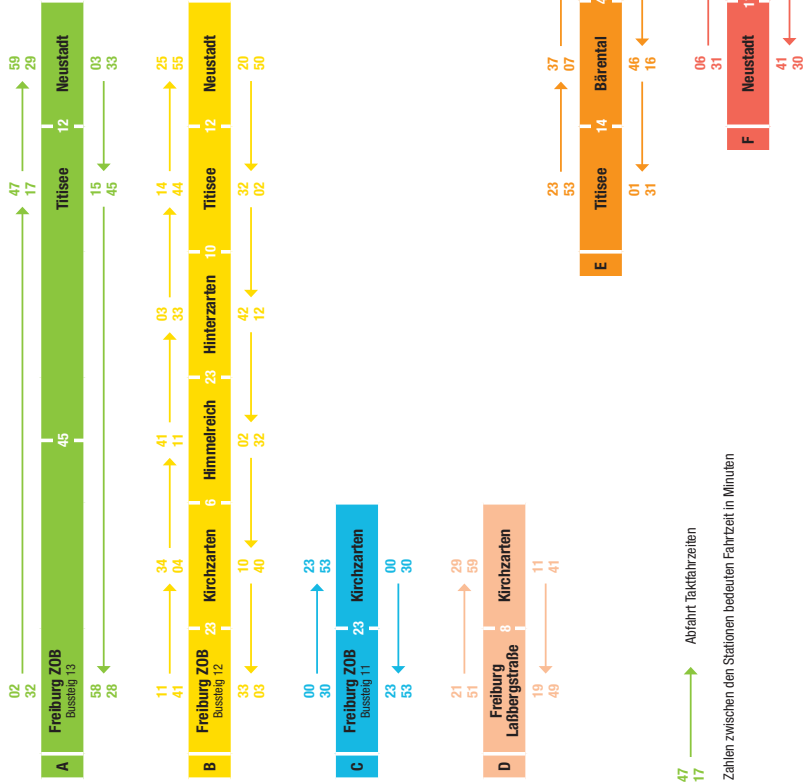

Ersatz
Replacement

Linie E
Titisee-Seebrugg

Ersatz
Replacement

Linie C
Freiburg-Kirchzarten

Ersatz
Replacement

Linie F
Titisee-Neustadt-
Löffingen-Donaueschingen

Ersatz
Replacement

SEV-Linienverläufe

Zahlen zwischen den Stationen bedeuten Fahrzeit in Minuten

Stand: 31.01.2018

915 Schienenersatzverkehr Freiburg-Kirchzarten-Tiisee-Neustadt (01. März 2018 bis 31. Oktober 2018)

		Montag - Freitag																								
		0915		0915		0915		0915		0915		0915		0915		0915		0915		0915		0915		0915		
Fahrtnummer		101	201	401	103	403	0915	0915	0915	105	605	203	301	405	107	205	303	407	0915	0915	0915	109	207	305	409	0915
Hinweise		9a	9a	9a	9a	9a	9a	9a	9a	9a	9a	9a	9a	9a	9a	9a	9a	9a	9a	9a	9a	9a	9a	9a	9a	9a
Freiburg ZOB FR - Schwabenbrücke FR - Laberstraße Kirchzarten Bahnhof BUS Burg-Birkenhof Burger Platz Himmelreich Br (Bus) Westseite Hinterzarten Bahnhof Tiisee Bahnhof Neust. Schulz. Wirtschaftshaus. Neustadt Bahnhof	4.45	5.30	6.00	6.11	6.11	6.11	6.11	6.30	6.32	6.41	7.00	7.02	7.11	7.30	7.32	7.41	7.49	7.51	7.59	8.04	8.16	8.33	8.43	8.44	8.55	
	8.00	8.02	8.21	8.30	8.32	8.41	9.00	9.02	9.11	9.30	9.32	9.41	10.00	10.02	10.11	10.19	10.21	10.29	10.34	10.41	10.53	10.47	10.48	10.59	11.21	
	8.23	8.29	8.38	8.51	8.59	9.04	9.23	9.21	9.29	9.38	9.53	9.51	9.59	10.04	10.23	10.29	10.34	10.41	10.53	10.47	10.48	10.59	11.21	11.21	11.21	